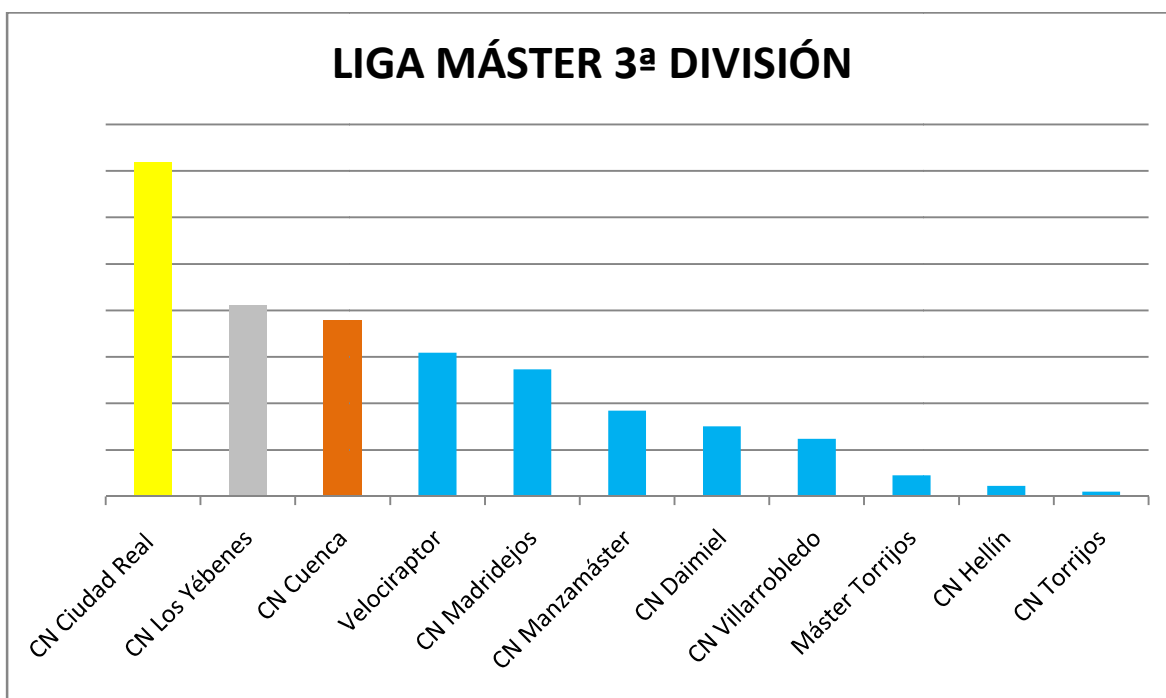

LIGA MÁSTER 1ª DIVISIÓN – PUNTOS POR JORNADA							
CLUB	1ªJ.	C.R. FONDO	2ªJ.	3ªJ.	4ªJ.	5ªJ.	TOTAL
<b>CN MONTEVERDE</b>	958	680	796	838	1161	1186	<b>5619</b>
<b>MN TOMELLOSO</b>	628	306	766	1005	902	1365	<b>4972</b>
<b>CN VALDEPEÑAS</b>	759	408	679	792	854	1060	<b>4552</b>
<b>CP LA RODA</b>	875	360	758	536	922	1039	<b>4491</b>
<b>CN ALBACETE</b>	804	323	624	595	1145	994	<b>4485</b>
<b>ALBACETE SWIM</b>	509	474	659	604	757	758	<b>3760</b>
<b>TOLEDO 3 CULTURAS</b>	407	77	432	443	361	329	<b>2049</b>
<b>CN ALMANSA</b>	400	79	474	296	480	207	<b>1936</b>

LIGA MÁSTER 2ª DIVISIÓN – PUNTOS POR JORNADA							
CLUB	1ªJ.	C.R. FONDO	2ªJ.	3ªJ.	4ªJ.	5ªJ.	TOTAL
<b>CIUDAD TALAVERA</b>	454	266	368	527	582	569	<b>2766</b>
<b>CRIPTANA GIGANTES</b>	393	0	344	681	496	805	<b>2719</b>
<b>CN PUERTOLLANO</b>	595	116	426	463	524	419	<b>2543</b>
<b>EN TOMELLOSO</b>	458	228	333	402	379	710	<b>2510</b>
<b>CN ALCÁZAR</b>	228	146	452	474	463	330	<b>2093</b>
<b>CN UGENA</b>	349	240	305	352	149	201	<b>1596</b>
<b>TRITONES TALAVERA</b>	299	19	331	311	236	214	<b>1410</b>
<b>ALARCOS C. REAL</b>	65	0	110	0	169	70	<b>414</b>