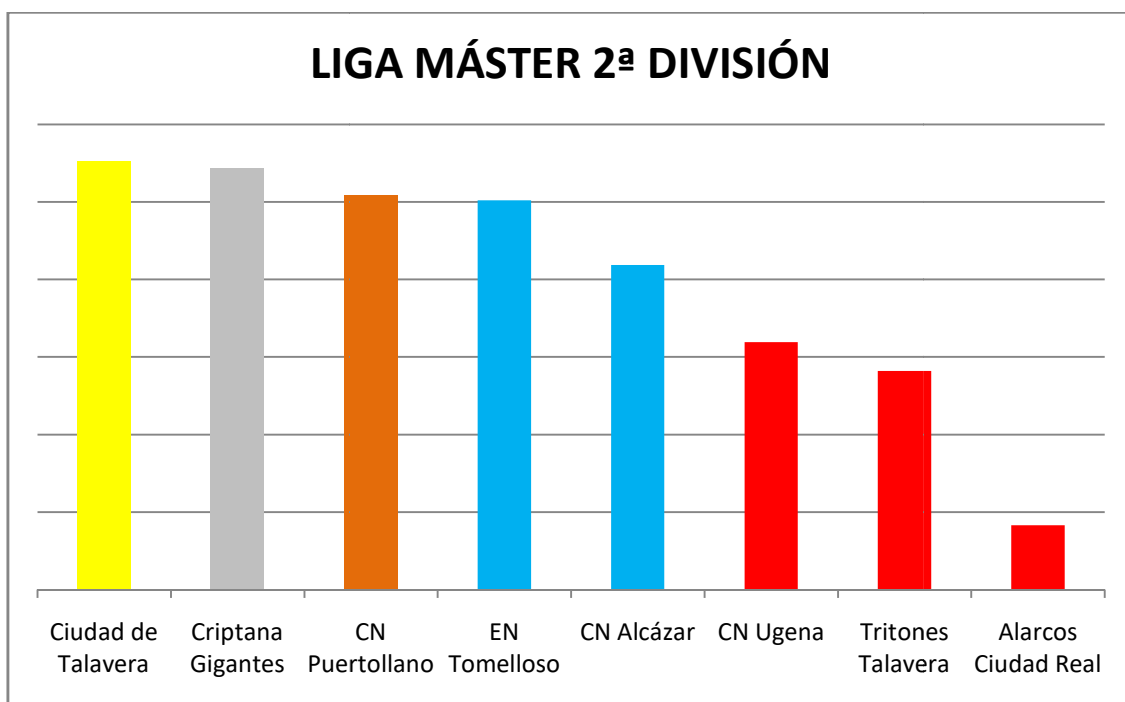

LIGA MÁSTER 1ª DIVISIÓN – PUNTOS POR JORNADA							
CLUB	1ªJ.	C.R. FONDO	2ªJ.	3ªJ.	4ªJ.	5ªJ.	TOTAL
<b>CN MONTEVERDE</b>	958	680	796	838	1161	1186	<b>5619</b>
<b>MN TOMELLOSO</b>	628	306	766	1005	902	1365	<b>4972</b>
<b>CN VALDEPEÑAS</b>	759	408	679	792	854	1060	<b>4552</b>
<b>CP LA RODA</b>	875	360	758	536	922	1039	<b>4491</b>
<b>CN ALBACETE</b>	804	323	624	595	1145	994	<b>4485</b>
<b>ALBACETE SWIM</b>	509	474	659	604	757	758	<b>3760</b>
<b>TOLEDO 3 CULTURAS</b>	407	77	432	443	361	329	<b>2049</b>
<b>CN ALMANSA</b>	400	79	474	296	480	207	<b>1936</b>

LIGA MÁSTER 2ª DIVISIÓN – PUNTOS POR JORNADA							
CLUB	1ªJ.	C.R. FONDO	2ªJ.	3ªJ.	4ªJ.	5ªJ.	TOTAL
<b>CIUDAD TALAVERA</b>	454	266	368	527	582	569	<b>2766</b>
<b>CRIPTANA GIGANTES</b>	393	0	344	681	496	805	<b>2719</b>
<b>CN PUERTOLLANO</b>	595	116	426	463	524	419	<b>2543</b>
<b>EN TOMELLOSO</b>	458	228	333	402	379	710	<b>2510</b>
<b>CN ALCÁZAR</b>	228	146	452	474	463	330	<b>2093</b>
<b>CN UGENA</b>	349	240	305	352	149	201	<b>1596</b>
<b>TRITONES TALAVERA</b>	299	19	331	311	236	214	<b>1410</b>
<b>ALARCOS C. REAL</b>	65	0	110	0	169	70	<b>414</b>